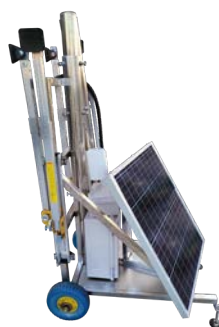

HEXA LITE

HEXA LITE シリーズ

製品特徴

- 2輪ベース移動型安全管理システム
- 最大高さ 3200mm
- SUV車で移動可能

製品保管の場合

製品仕様

モデル名	HEX-H2 (回転型)
外形	
高さ	最大 3200mm
バッテリー	リチウムイオンバッテリー
バッテリー容量	SANSUNG SDI 39,200mAh
駆動時間	フル充電後, 100時間
充電方式	専用充電
太陽光パネル	60W
コントローラー	込み
防水箱	込み
カメラ	
連動カメラ	8MP 20X PTZ スピードドームIPカメラ
レンズ	4.7~94mm
保存装置	
遠隔保存装置	4ch(2TB HDD), 8ch(4TB HDD), 16ch(8TB HDD) NVR
ネットワーク	
通信機器	LTE Module
キャリア	NTT DOCOMO,AU,SOFTBANK
接続方式	FDD LTE
データ速度	Uplink - 50Mbps, Downlink - 150Mbps
電源	5VDC
ソフトウェア	
ソフトウェア	モバイル Appサポート, CMS, VMS サポート
オプション	
追加オプション	Safe Watcher 管理システム, Ai Box, 安全システム, IPスピーカー, スマート投光灯, ガス検知器, IoTセンサー, 無線ブリッジ