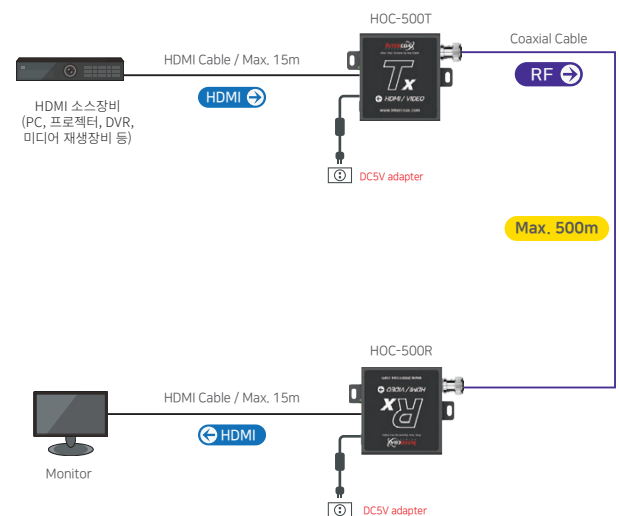

구성도

▶ 전송거리는 케이블의 특성 및 설치환경에 따라 차이가 있을 수 있습니다.