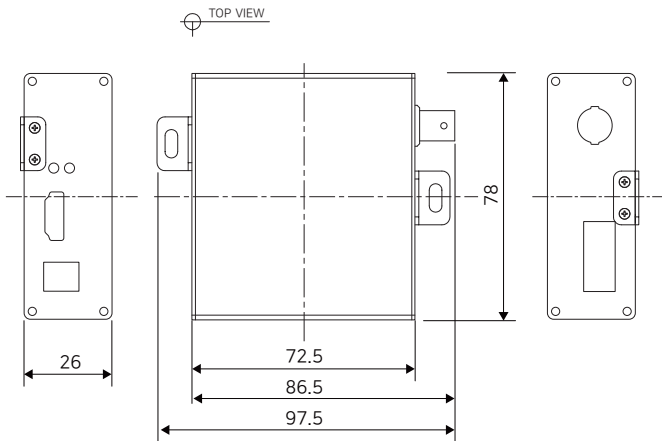

HOC-500T/R

동축케이블을 활용한 HDMI Extender (신호 연장기)

제품개요

HOC-500T/R은 동축케이블을 활용하여 HDMI 신호를 장거리 전송 가능한 HDMI Extender (신호 연장기)입니다.

기설된 동축케이블을 재활용 하거나 신규 포설된 동축케이블 사용하여 최대 1920x1080P 60fps FULL HD 해상도의 HDMI 영상 및 음향 신호를 최대 500미터까지 전송 가능하며, CCTV 및 AV 장비, 컨퍼런스룸 등 다양한 시스템 구성이 가능합니다.

외관도

제품사양

Model		HOC-500T	HOC-500R
Interface	HDMI	HDMI (Type A)	
	Coax	BNC-F (75Ω)	
HDMI Standard		HDMI 1.3 / HDCP 1.3	
HDMI Resolution		Up to 1,920 x 1,080P 24/50/60fps (1080p / 1080i / 720p / 480p / 480i)	
HDMI Bandwidth		Max. 6.75Gbps	
HDMI Audio		LPCM (2.0 CH)	
RF Frequency		140~950 MHz	
Transmission Distance	HDMI	Max. 15m (HDMI Cable AWG26)	
	Coax / RF	Max. 500m (5C-HFBT)	
LED Indication	HDMI	1 x HDMI In (Green)	1 x HDMI Out (Green)
	Power	1 x Power On (Green)	
Power	Input	DC5V/1A	
Mechanical	Dimension	72.5(L) x 78(W) x 26(H)mm	
	Weight	115g	110g
Environment	Operating Temp.	-10 ~ 45°C	
	Storage Temp	-20 ~ 60°C	
	Relative Humidity	10% ~ 90%	
Compliance	Certification	FCC, CE, KC, RoHS	
	Surge Protection	IEC 61000-4-5 4kV(1.2 / 50us), 2kA(8 / 20us)	