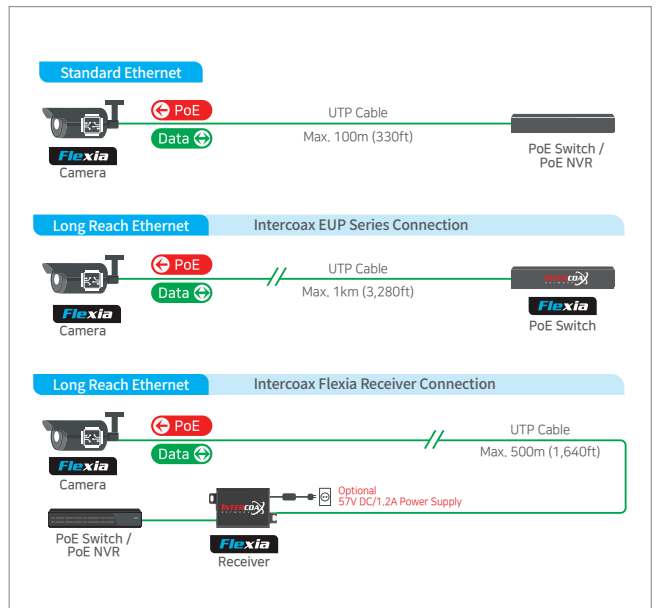

FXDC-500

5MP UHD 장단거리 일체형 돔 카메라

Flexia

제품사양

FXDC-500	
카메라	
촬상소자	1/2.8" SONY CMOS
유효화소수	2592 (H) × 1944 (V)
전자셔터	자동, 1/25s ~ 1/100000s
최저조도	0.01Lux@F1.2(AGC ON), 0Lux IR on
Day/Night	자동/컬러/흑백/타이밍
WDR	디지털 WDR & HDR
화이트บาล런스	자동
BLC	지원
DNR	2D/3D DNR
기능	움직임감지, 프라이버시 마스킹, 상하반전, 좌우반전
비디오	
비디오압축	H.265/H.264
해상도	Main Stream: 30fps@5MP(2592x1944)/4MP/3MP/1080P/720P Sub Stream: 30fp@D1/VGA(640x480)/360P/QVGAs
비트레이트 제어	32Kbps - 8Mbps, VBR/CBR
오디오압축	G.711-u/G.711-a
OSD 오버레이	Title and Time 오버레이
IR LED	
IR LED	18PCS SMD IR Leds
IR 거리	20-30m
렌즈	
초점거리	2.8mm 고정렌즈
네트워크	
프로토콜	HTTP/RTSP/FTP/SMTP/DHCP/NTP/NFS, etc.
P2P	지원
웹	Edge, Chrome, Firefox
미디어	CMS, Android, IOS
ONVIF	17.06 호환
일반	
네트워크 포트	1-RJ45, 100Mbps, POE
전원	12 VDC ± 10%
소비전력	< 10W
동작온도 및 습도	-30°C-(+60)°C, 10%-90%RH
충격 보호 등급	IK10
방수/방진 등급	IP66
크기	Φ120(mm)×86.5(mm)
EOC	
프로토콜	Intercoax FLEXIA Standard and Long Reach Auto detection
PoC	Power over UTP 57VDC
대역폭	10/100Mbps 자동 감지
적용 가능 수신기	FLX-1008, FLX-11
영상 전원 전송거리	1,000m

제품특징

- H.265/H.264
- 5MP 해상도 2592 x 1944 출력
- 2.8mm 고정렌즈
- IR 18개, 거리 20-30m
- DWDR/DHDR
- 움직임감지, 프라이버시마스킹, 상하반전, 좌우반전
- IP66, IK10
- EUP Series 1Km UTP 장거리 전송 송신기 탑재
- NDAA 준수

구성도

외관도