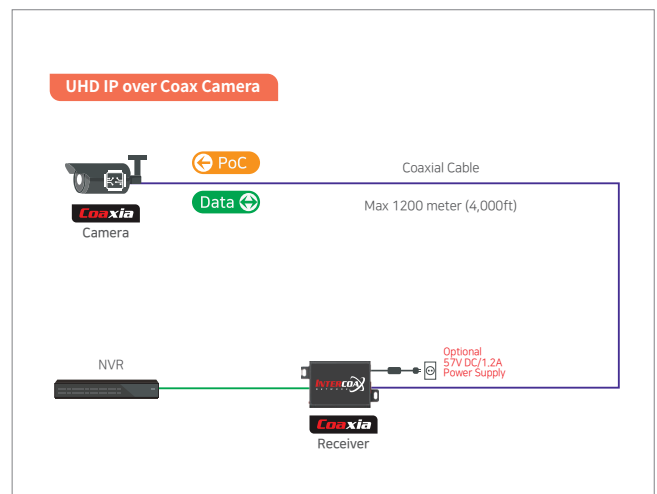

CXDC-500P

5MP UHD 동축 IP 일체형 돔 카메라

Coaxia

제품사양

CXDC-500P	
카메라	
촬상소자	1/2.8" SONY CMOS
유효화소수	2592 (H) × 1944 (V)
전자셔터	자동, 1/25s ~ 1/100000s
최저조도	0.01Lux@F1.2(AGC ON), 0Lux IR on
Day/Night	자동/컬러/흑백/타이밍
WDR	디지털 WDR & HDR
화이트밸런스	자동
BLC	지원
DNR	2D/3D DNR
기능	움직임감지, 프라이버시 마스킹, 상하반전, 좌우반전
비디오	
비디오압축	H.265/H.264
해상도	Main Stream:
	30fps@5MP(2592x1944)/4MP/3MP/1080P/720P
비트레이트 제어	Sub Stream:
	30fp@D1/VGA(640x480)/360P/QVGAs
오디오압축	32Kbps - 8Mbps, VBR/CBR
OSD 오버레이	G.711-u/G.711-a
OSD 오버레이	Title and Time 오버레이
IR LED	
IR LED	18PCS SMD IR Leds
IR 거리	20-30m
렌즈	
초점거리	2.8mm 고정렌즈
네트워크	
프로토콜	HTTP/RTSP/FTP/SMTP/DHCP/NTP/NFS, etc.
P2P	지원
웹	Edge, Chrome, Firefox
미디어	CMS, Android, IOS
ONVIF	17.06 호환
일반	
네트워크 포트	1-RJ45, 100Mbps, POE
전원	12 VDC ± 10%
소비전력	< 12W
동작온도 및 습도	-30°C-(+60)°C, 10%-90%RH
충격 보호 등급	IK10
방수/방진 등급	IP66
크기	Φ120(mm)×86.5(mm)
EOC	
프로토콜	IEEE1901 & ETSI TS 105 176
PoC	Power over Coax 57VDC
대역폭	95Mbps (기기 간 최대 270Mbps)
적용 가능 수신기	ECP-2601R, ECP-2701R, ECP-2808R, ECP-2816R
영상 전원 전송거리	1,200m

제품특징

- H.265/H.264
- 5MP 해상도 2592 x 1944 출력
- 2.8mm 고정렌즈
- IR 18개, 거리 20-30m
- DWDR/DHDR
- 움직임감지, 프라이버시마스킹, 상하반전, 좌우반전
- IP66, IK10
- ECP Series 최대 1.2Km BNC 1:N 장거리 전송 송신기 탑재
- NDAA 준수

구성도

외관도