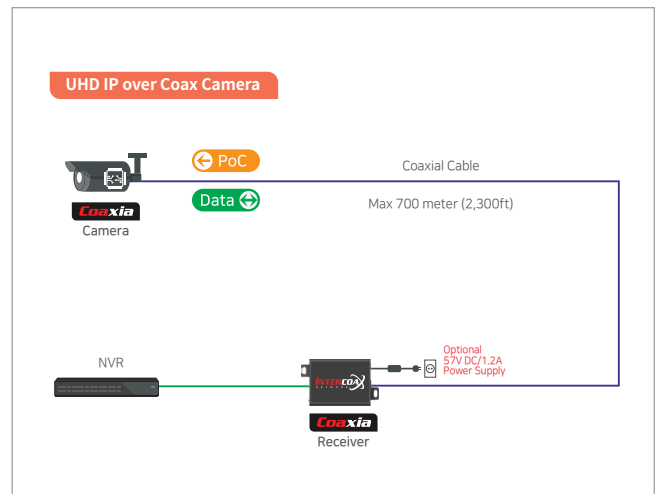

CXDB-500S

5MP UHD 동축 IP 일체형 돔 카메라

Coaxia

제품사양

CXDB-500S	
카메라	
촬상소자	1/2.8" SONY CMOS
유효화소수	2592 (H) × 1944 (V)
전자셔터	자동, 1/25s ~ 1/100000s
최저조도	0.01Lux@F1.2(AGC ON), 0Lux IR on
Day/Night	자동/컬러/흑백/타이밍
WDR	디지털 WDR & HDR
화이트밸런스	자동
BLC	지원
DNR	2D/3D DNR
기능	움직임감지, 프라이버시 마스킹, 상하반전, 좌우반전
비디오	
비디오압축	H.265/H.264
해상도	Main Stream: 30fps@5MP(2592x1944)/4MP/3MP/1080P/720P
	Sub Stream: 30fp@D1/VGA(640x480)/360P/QVGAs
비트레이트 제어	32Kbps - 8Mbps, VBR/CBR
오디오압축	G.711-u/G.711-a
OSD 오버레이	Title and Time 오버레이
IR LED	
IR LED	18PCS SMD IR Leds
IR 거리	20-30m
렌즈	
초점거리	2.8mm 고정렌즈
네트워크	
프로토콜	HTTP/RTSP/FTP/SMTP/DHCP/NTP/NFS, etc.
P2P	지원
웹	Edge, Chrome, Firefox
미디어	CMS, Android, IOS
ONVIF	17.06 호환
일반	
네트워크 포트	1-RJ45, 100Mbps, POE
전원	12 VDC ± 10%
소비전력	< 12W
동작온도 및 습도	-30°C-(+60)°C, 10%-90%RH
충격 보호 등급	IK10
방수/방진 등급	IP66
크기	Φ127(mm)×104.7(mm)
EOC	
프로토콜	IEEE802.3-2012
PoC	Power over Coax 57VDC
대역폭	10Mbps 또는 100Mbps 선택 가능 (초기값 100Mbps)
적용 가능 수신기	ECP-01R, ECP-101R, ECP-08R
영상 전원 전송거리	700m

제품특징

- H.265/H.264
- 5MP 해상도 2592 x 1944 출력
- 2.8mm 고정렌즈
- IR 18개, 거리 20-30m
- DWDR/DHDR
- 움직임감지, 프라이버시마스킹, 상하반전, 좌우반전
- IP66, IK10
- ECP Series 최대 700m BNC 1:1 장거리 전송 송신기 탑재
- NDAA 준수

구성도

외관도