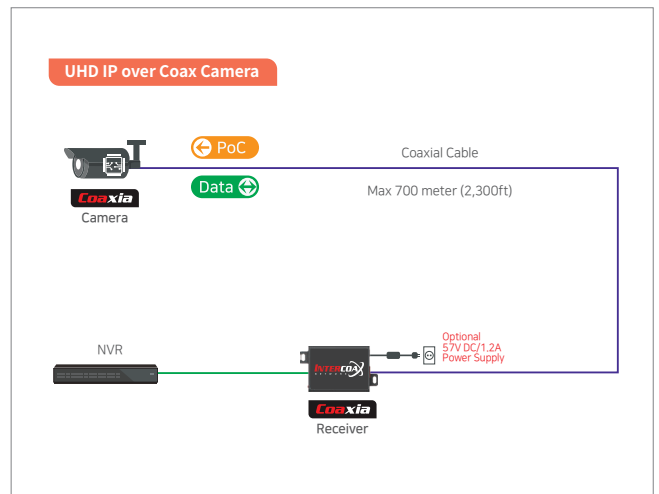

CXBB-500S

5MP UHD 동축 IP 일체형 볼렛 카메라

제품사양

CXBB-500S	
카메라	
촬상소자	1/2.8" SONY CMOS
유효화소수	2592 (H) × 1944 (V)
전자셔터	자동, 1/25s ~ 1/100000s
최저조도	0.01Lux@F1.2(AGC ON), 0Lux IR on
Day/Night	자동/컬러/흑백/타이밍
WDR	디지털 WDR & HDR
화이트บาล런스	자동
BLC	지원
DNR	2D/3D DNR
기능	움직임감지, 프라이버시 마스킹, 상하반전, 좌우반전
비디오	
비디오압축	H.265/H.264
해상도	Main Stream:
	30fps@5MP(2592x1944)/4MP/3MP/1080P/720P
	Sub Stream:
	30fp@D1/VGA(640x480)/360P/QVGAs
비트레이트 제어	32Kbps - 8Mbps, VBR/CBR
오디오압축	G.711-u/G.711-a
OSD 오버레이	Title and Time 오버레이
IR LED	
IR LED	20PCS SMD IR Leds
IR 거리	30-35m
렌즈	
초점거리	2.8mm 고정렌즈
네트워크	
프로토콜	HTTP/RTSP/FTP/SMTP/DHCP/NTP/NFS, etc.
P2P	지원
웹	Edge, Chrome, Firefox
미디어	CMS, Android, IOS
ONVIF	17.06 호환
일반	
네트워크 포트	1-RJ45, 100Mbps, POE
전원	12 VDC ± 10%
소비전력	< 12W
동작온도 및 습도	-30°C-(+60)°C, 10%-90%RH
충격 보호 등급	-
방수/방진 등급	IP66
크기	Φ82.9(mm)×276.5(mm)
EOC	
프로토콜	IEEE802.3-2012
PoC	Power over Coax 57VDC
대역폭	10Mbps 또는 100Mbps 선택 가능 (초기값 100Mbps)
적용 가능 수신기	ECP-01R, ECP-101R, ECP-08R
영상 전원 전송거리	700m

제품특징

- H.265/H.264
- 5MP 해상도 2592 x 1944 출력
- 2.8mm 고정렌즈
- IR 20개, 거리 30-35m
- DWDR/DHDR
- 움직임감지, 프라이버시마스킹, 상하반전, 좌우반전
- IP66
- ECP Series 최대 700m BNC 1:1 장거리 전송 송신기 탑재
- NDAA 준수

구성도

외관도