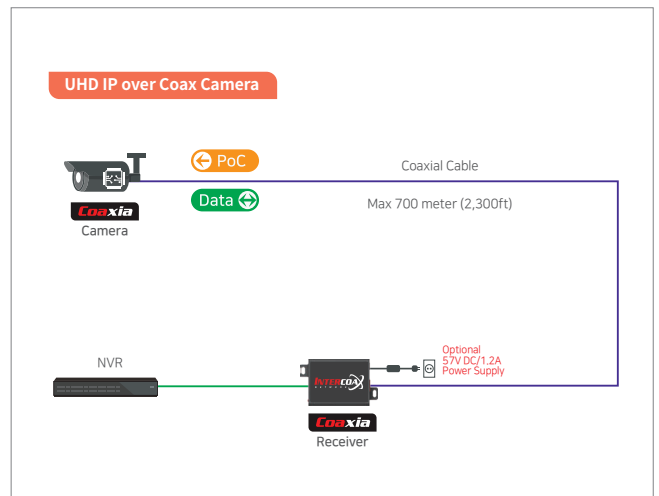

CXBA-500S

5MP UHD 동축 IP 일체형 볼렛 카메라

Coaxia

제품사양

CXBA-500S	
카메라	
촬상소자	1/2.8" SONY CMOS
유효화소수	2592 (H) × 1944 (V)
전자셔터	자동, 1/25s ~ 1/100000s
최저조도	0.01Lux@F1.2(AGC ON), 0Lux IR on
Day/Night	자동/컬러/흑백/타이밍
WDR	디지털 WDR & HDR
화이트밸런스	자동
BLC	지원
DNR	2D/3D DNR
기능	움직임감지, 프라이버시 마스킹, 상하반전, 좌우반전
비디오	
비디오압축	H.265/H.264
해상도	Main Stream: 30fps@5MP(2592x1944)/4MP/3MP/1080P/720P Sub Stream: 30fp@D1/VGA(640x480)/360P/QVGAs
비트레이트 제어	32Kbps - 8Mbps, VBR/CBR
오디오압축	G.711-u/G.711-a
OSD 오버레이	Title and Time 오버레이
IR LED	
IR LED	12PCS SMD IR Leds
IR 거리	15-20m
렌즈	
초점거리	2.8mm 고정렌즈
네트워크	
프로토콜	HTTP/RTSP/FTP/SMTP/DHCP/NTP/NFS, etc.
P2P	지원
웹	Edge, Chrome, Firefox
미디어	CMS, Android, IOS
ONVIF	17.06 호환
일반	
네트워크 포트	1-RJ45, 100Mbps, POE
전원	12 VDC ± 10%
소비전력	< 12W
동작온도 및 습도	-30°C-(+60)°C, 10%-90%RH
충격 보호 등급	-
방수/방진 등급	IP66
크기	Φ68.7(mm)×200.3(mm)
EOC	
프로토콜	IEEE802.3-2012
PoC	Power over Coax 57VDC
대역폭	10Mbps 또는 100Mbps 선택 가능 (초기값 100Mbps)
적용 가능 수신기	ECP-01R, ECP-101R, ECP-08R
영상 전원 전송거리	700m

제품특징

- H.265/H.264
- 5MP 해상도 2592 x 1944 출력
- 2.8mm 고정렌즈
- IR 12개, 거리 15-20m
- DWDR/DHDR
- 움직임감지, 프라이버시마스킹, 상하반전, 좌우반전
- IP66
- ECP Series 최대 700m BNC 1:1 장거리 전송 송신기 탑재
- NDAA 준수

구성도

외관도