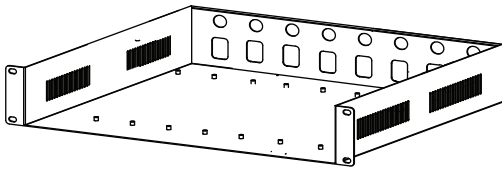

구성품

ERM-800
19인치 랙 마운트 샤시
(1개)

ECP-101R
마운트 브라켓
(8개)

아답터
마운트 브라켓
(8개)

마운트 고정용 볼트
(32개)

설치 가이드

제품 설치 가이드

1. ECP-101R 제품용 브라켓(제품 패키지에 포함됨)을 부착 합니다.
2. ERM-800에 동봉된 ECP-101R 용 마운트 브라켓과 볼트를 이용하여 제품을 고정합니다.
3. 아답터 마운트 브라켓을 이용하여 GM60-550120-F(전용 아답터)를 ERM-800에 부착합니다.

4. 마운트 브라켓으로 고정된 ECP-101R을 동봉된 볼트를 이용하여 ERM-800에 부착합니다.

고객 지원 정보 / Customer Service

- 고객 지원과 관련된 자세한 정보는 웹사이트에서 확인하실 수 있습니다.

Please visit below website for more detail information.
<http://www.intercoax.com>