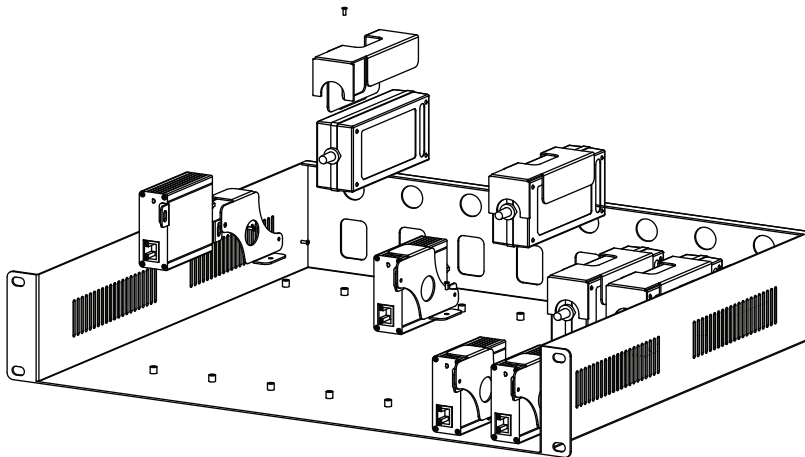

구성품

ERM-800
19인치 랙 마운트 샤시
(1개)

ECP-101R
마운트 브라켓
(8개)

아답터
마운트 브라켓
(8개)

마운트 고정용 볼트
(32개)

설치 가이드

제품 설치 가이드

1. ECP-101R 제품용 브라켓(제품 패키지에 포함됨)을 부착 합니다.
2. ERM-800에 동봉된 ECP-101R 용 마운트 브라켓과 볼트를 이용하여 제품을 고정합니다.
3. 아답터 마운트 브라켓을 이용하여 GM60-550120-F(전용 아답터)를 ERM-800에 부착합니다.

4. 마운트 브라켓으로 고정된 ECP-101R을 동봉된 볼트를 이용하여 ERM-800에 부착합니다.

고객 지원 정보 / Customer Service

- 고객 지원과 관련된 자세한 정보는 웹사이트에서 확인하실 수 있습니다.

Please visit below website for more detail information.
<http://www.intercoax.com>