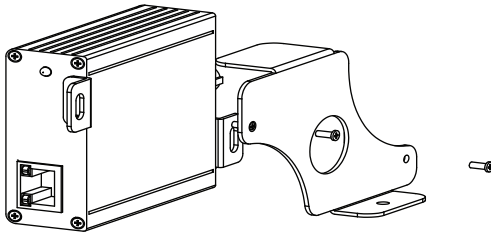

구성품

ERM-800
19인치 랙 마운트 샤시
(1개)

ECP-101R
마운트 브라켓
(8개)

아답터
마운트 브라켓
(8개)

마운트 고정용 볼트
(32개)

설치 가이드

제품 설치 가이드

1. ECP-101R 제품용 브라켓(제품 패키지에 포함됨)을 부착 합니다.
2. ERM-800에 동봉된 ECP-101R 용 마운트 브라켓과 볼트를 이용하여 제품을 고정합니다.
3. 아답터 마운트 브라켓을 이용하여 GM60-550120-F(전용 아답터)를 ERM-800에 부착합니다.

4. 마운트 브라켓으로 고정된 ECP-101R을 동봉된 볼트를 이용하여 ERM-800에 부착합니다.

고객 지원 정보 / Customer Service

- 고객 지원과 관련된 자세한 정보는 웹사이트에서 확인하실 수 있습니다.

Please visit below website for more detail information.
<http://www.intercoax.com>