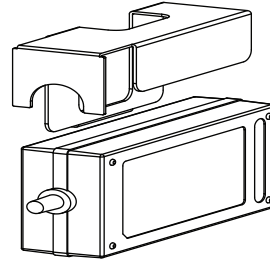

구성품

ERM-800
19인치 랙 마운트 샤시
(1개)

ECP-101R
마운트 브라켓
(8개)

아답터
마운트 브라켓
(8개)

마운트 고정용 볼트
(32개)

설치 가이드

제품 설치 가이드

1. ECP-101R 제품용 브라켓(제품 패키지에 포함됨)을 부착 합니다.
2. ERM-800에 동봉된 ECP-101R 용 마운트 브라켓과 볼트를 이용하여 제품을 고정합니다.
3. 아답터 마운트 브라켓을 이용하여 GM60-550120-F(전용 아답터)를 ERM-800에 부착합니다.

4. 마운트 브라켓으로 고정된 ECP-101R을 동봉된 볼트를 이용하여 ERM-800에 부착합니다.

고객 지원 정보 / Customer Service

- 고객 지원과 관련된 자세한 정보는 웹사이트에서 확인하실 수 있습니다.

Please visit below website for more detail information.
<http://www.intercoax.com>