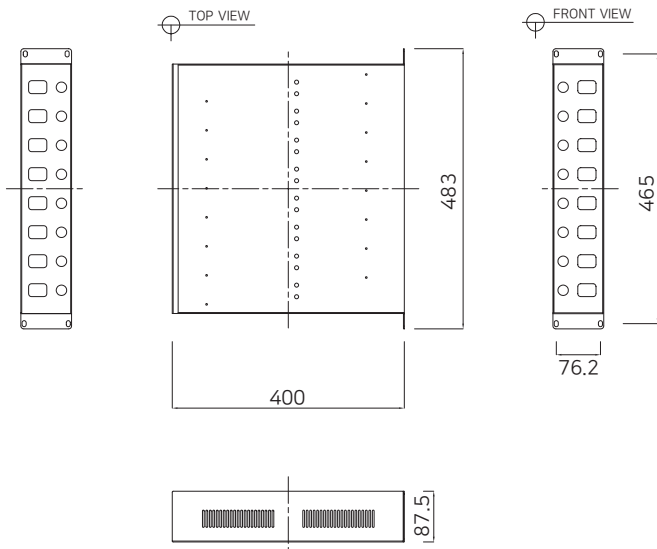

## 概要

ERM-800 は、最大8ユニットのECP/EUPレシーバおよび最大8ユニットのGM60-550120-F (電源ユニット)を収納できる19インチ(2U)サイズの8チャンネルラックマウントブラケットです。

ERM-800は、複数のレシーバの容易なインストレーションが要求されるフィールドでのインストレーションを提供します。

## 特長

- 8ポート19インチ/2Uラックマウントブラケット
- ECP-101RおよびEUP-101R専用の設計
- 最大8のEoCレシーバユニットの収納可能
- 最大8のユニットのGM60-550120-F(電源ユニット)のマウント可能
- EoC レシーバおよび電源に着脱可能なマウンティングブラケットの提供
- 複数デバイスのインストレーションの際、便利性を提供

## 外観図

## 仕様

Model		ERM-800
Port		8 Port
Detachable Bracket	EoC Receivers	8 EA (Exclusively for ECP-101R, EUP-101R)
	Power Supply	8 EA
Mechanical	Dimension	438(L) x 400(W) x 87.5(H) mm
	Weight	2,450g