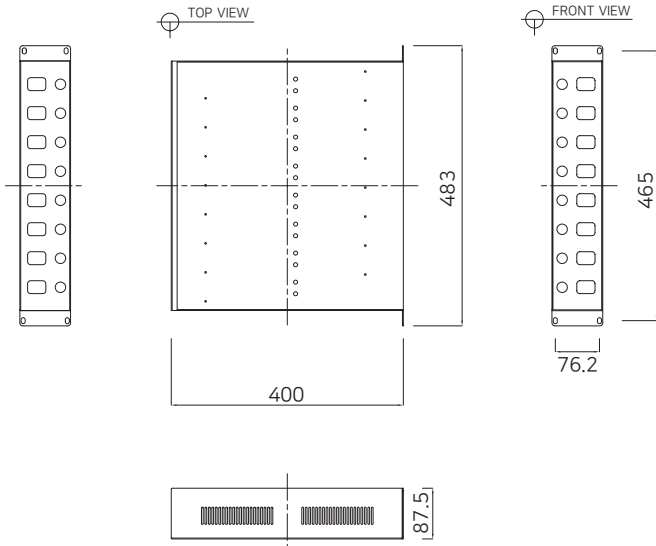

ERM-800

8포트 19" 2U Rack 랙 마운트 브라켓

제품개요

ERM-800은 19인치 랙 장착형 브라켓으로 최대 8개의 인터코엑스 네트워크 & PoE 컨버터 수신기 및 8개의 GM60-550120-F (전용 어댑터)를 설치 가능합니다.

ERM-800은 다수의 장비가 설치되는 환경에서 설치 편의성을 제공합니다.

제품특징

- 8포트 19인치 2U 사이즈 랙 마운트 브라켓
- ECP-101R, ECP-101T 전용 설계
- 최대 8개의 수신장비 및 GM60-550120-F (전용 어댑터) 설치 가능
- 수신장비 및 어댑터 전용 마운팅 브라켓 제공
- 다수의 장비 설치 시 편의성 제공

외관도

제품사양

Model		ERM-800
Port		8 Port
Detachable Bracket	EoC Receivers	8 EA (Exclusively for ECP-101R, EUP-101R)
	Power Supply	8 EA
Mechanical	Dimension	438(L) x 400(W) x 87.5(H) mm
	Weight	2,450g