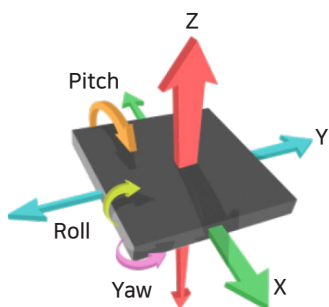

# IXEV-2

ジャイロセンサー  
エレベータ  
階数表示

カメラの録画映像

ジャイロセンサー

## ジャイロセンサーによってエレベータの階数を表示する知能型カメラ

カメラのジャイロセンサーが最小限の動きを感知して止まっている階数のデータ(OSD Raw Data)をNVRに送信するという仕組みです。